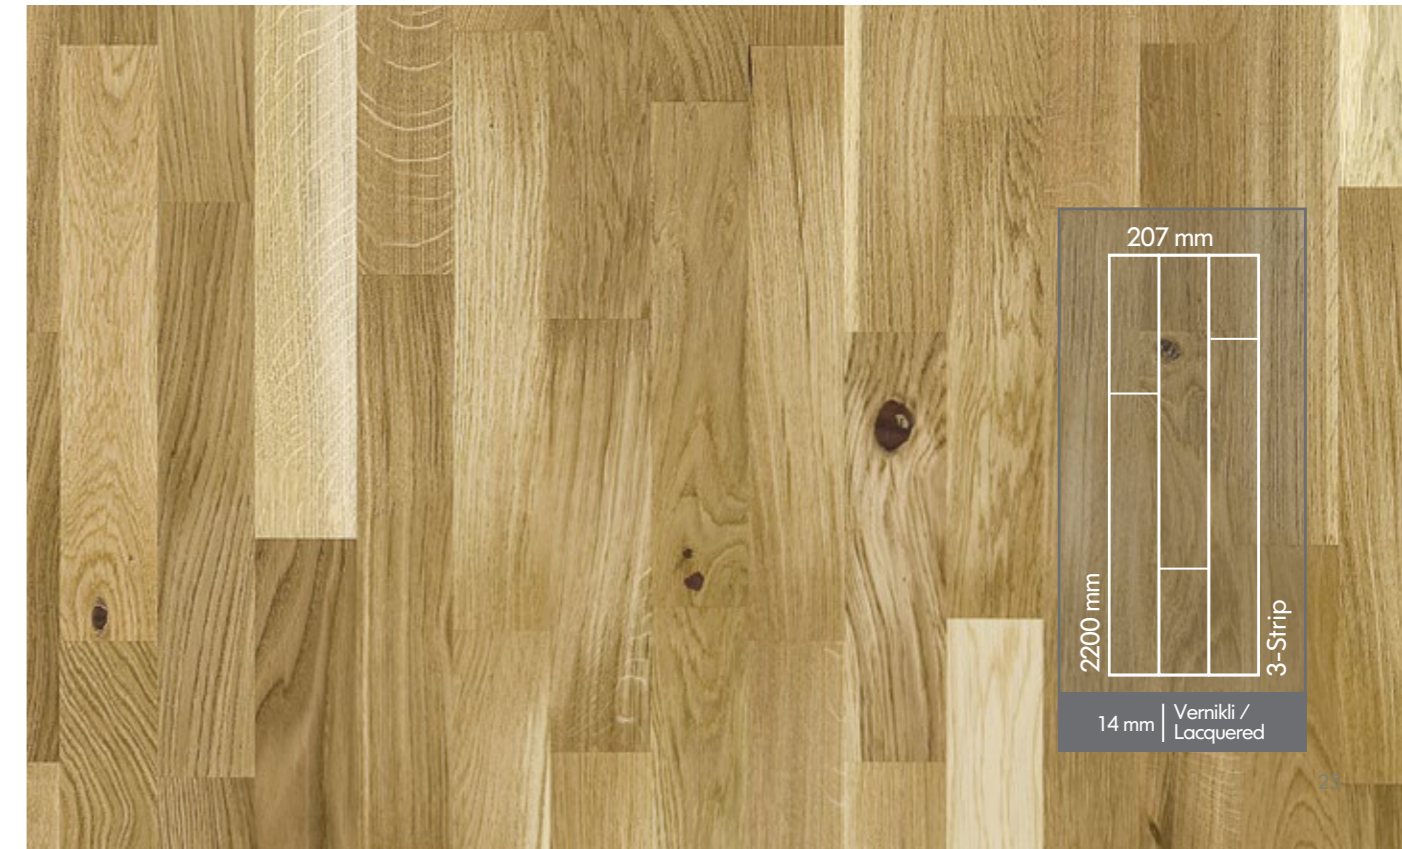

AMAZON, FORESTA, VISTA, MONTEVERDE PARKELERİN ÖZELLİKLERİ / FEATURES OF AMAZON, FORESTA, VISTA, MONTEVERDE FLOORINGS

Boyutlar (mm) / Dimensions (mm)	Toleranslar / Tolerances
Kalınlık / Thickness: 14	Boşluk (Elementler arası) / Gap (between elements) < 0,2 mm
Uzunluk / Length: 2200	<p>Ürünün türü nedeniyle, bu parametrenin kurulum zorluğu üzerinde hiçbir etkisi olmadığından herhangi bir özel sınırlama söz konusu değildir. Uygulanan toleranslar:</p> <ul style="list-style-type: none"> • Bir paketteki bir element uzunluğu -20 mm'ye kadar çıkabilir. • Bir paketteki iki element uzunluğu -10 mm'ye kadar çıkabilir. <p>Due to the type of product, it is not a subject for any particular limitations as this parameter has no influence on the difficulty of installation.</p> <p>Applied tolerances:</p> <ul style="list-style-type: none"> • one board in a pack can have up to -20mm in length • two boards in a pack can have up to -10mm in length
Genişlik / Width: 180	+/- 0,2mm